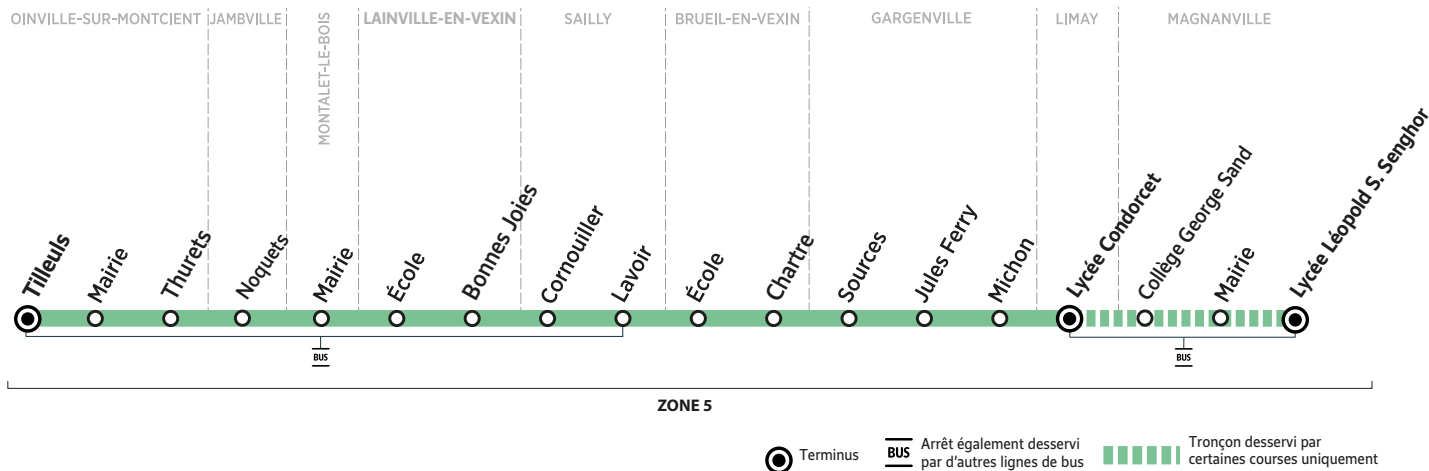

Horaires valables du 2 septembre 2024 au 6 juillet 2025

Du lundi au vendredi (sauf jours fériés)				
	Période de fonctionnement	PS	PS	
OINVILLE-SUR-MONTCIENT	Tilleuls	07:15	08:15	
	Mairie	07:16	08:16	
	Thurets	07:17	08:17	
JAMBVILLE	Noquets	07:23	08:23	
MONTALET-LE-BOIS	Mairie	07:26	08:26	
LAINVILLE-EN-VEXIN	École	07:30	08:30	
SAILLY	Bonnes Joies	07:32	08:32	
	Cornouiller	07:34	08:34	
BRUEIL-EN-VEXIN	Lavoir	07:36	08:36	
	École	07:39	08:39	
GARGENVILLE	Chartre	07:41	08:41	
	Sources	07:45	08:45	
LIMAY	Jules Ferry	07:46	08:46	
	Michon	07:46	08:46	
	Lycée Condorcet (quai 3)	08:00	09:00	
Entrées lycée Condorcet		8h15	9h10	
MAGNANVILLE	Collège George Sand	08:15	09:15	
	Entrées collège G. Sand		8h20	9h16
	Mairie (lycée agricole Sully)	08:17	09:17	
Entrées lycée Sully		8h30	.....	
Lycée Léopold S. Senghor		08:20	09:20	
	Entrées lycée Senghor		8h30	9h30

Aucun service samedi, dimanche et jours fériés

PÉRIODES DE FONCTIONNEMENT

PS Période scolaire

À SAVOIR

En rouge : Lycée Condorcet, correspondances en rouge vers les établissements scolaires du Mantois (lignes 9, 21 et 52, sauf le mercredi après-midi)

VACANCES SCOLAIRES 2024-2025 - ZONE C

	Fin des cours	Jour de reprise
Rentrée scolaire 2024	-	lundi 2 septembre
Toussaint 2024	samedi 19 octobre	lundi 4 novembre
Noël 2024	samedi 21 décembre	lundi 6 novembre
Hiver 2025	samedi 15 février	lundi 3 mars
Printemps 2025	samedi 12 avril	lundi 28 avril
Pont de l'Ascension 2025	mercredi 28 mai	lundi 2 juin
Grandes vacances 2025	samedi 5 juillet	

Les horaires sont calculés dans des conditions normales de circulation et sont sujets à des aléas.

RÉSEAU MANTOIS

Impasse Sainte Claire Deville 78200 Mantes-la-Jolie

iledefrance-mobilites.fr > Actus > 78 > Mantois

@mantois_jdfm

01 30 94 77 77

Du lundi au vendredi de 7h à 21h et le samedi de 9h à 17h (sauf jours fériés)

Téléchargez gratuitement les applications :

Ile-de-France Mobilités

DISPONIBLE SUR Google Play

DISPONIBLE SUR App Store