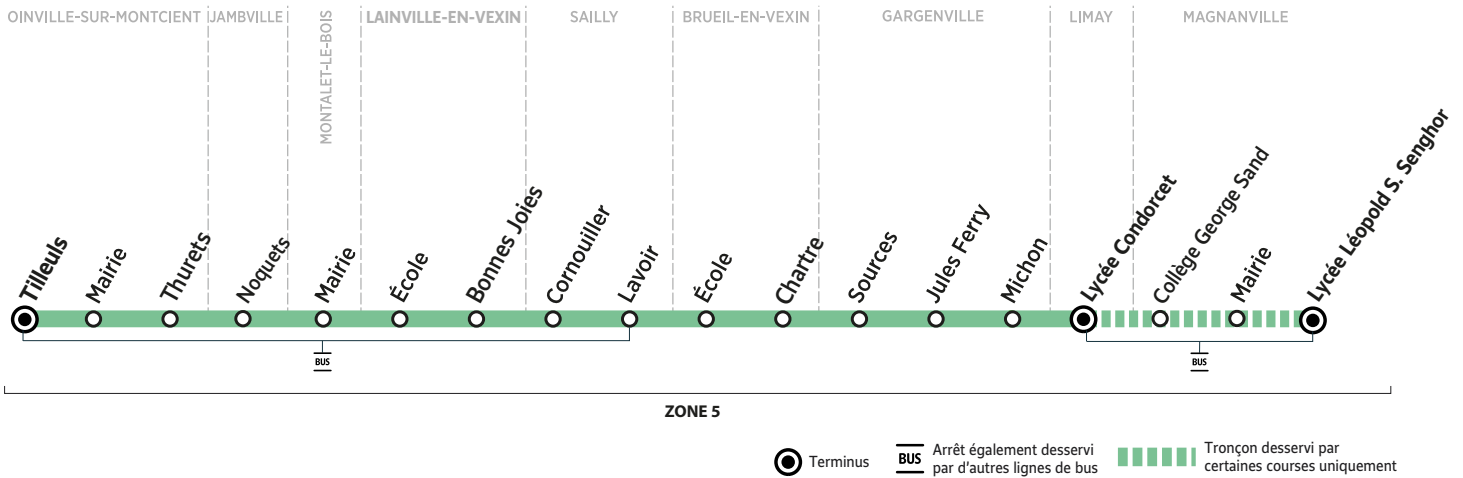

### RÉSEAU MANTOIS

Impasse Sainte Claire Deville 78200 Mantes-la-Jolie

Ouvert du lundi au vendredi de 9h à 12h et 13h30 à 17h30

iledefrance-mobilites.fr > Actus > 78 > Mantois

@mantois\_jdfm

01 30 94 77 77

Du lundi au vendredi de 7h à 21h et le samedi de 9h à 17h (sauf jours fériés)

Téléchargez gratuitement les applications :

Ile-de-France Mobilités

Acceo Solution de mobilité pour personnes sourdes et malentendantes

DISPONIBLE SUR Google Play

DISPONIBLE SUR App Store

Horaires valables du 2 septembre 2024 au 6 juillet 2025